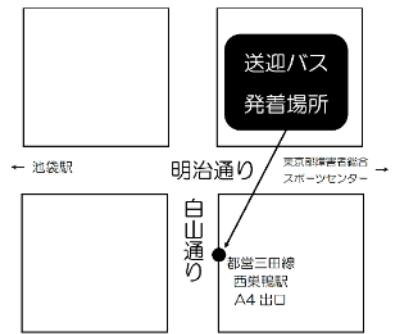

近年の主な展覧会として、2023年
『この病気にならないと理解できな
いと思います。どうせ、他人事でござ
いましょう』(シアターねこ、松山)、
2022年『あなたの本当の家を探しに
いく』(東京都人権プラザ、東京)、『地
球がまわる音を聴く: パンデミック
以降のウェルビーイング』(森美術
館、東京) など。

じょうえいかい かいじょう

とうきょうとしょうがいしゃそうごうす ぽーつせんたー かい かた 東京都障害者総合スポーツセンターへの行き方

じゅうしよ：〒114-0033 とうきょうときたくじゅうじょうだい
東京都北区十条台1-2-2

さいきょうせん「じゅうじょうえき みなみぐち とほ
埼京線「十条駅」南口(徒歩)

やくじゅうぶんよりとうせんたーまでてんじぶろっく
約10分)より当センターまで点字ブロック

送迎バス時刻表

が敷設されています。

当センターでは、池袋駅南口（JR 山手線、JR 埼京線、JR 湘南新宿ライン、東武東上線、西武池袋線、東京地下鉄丸の内線、有楽町線、副都心線）と王子駅（JR 京浜東北線、東京地下鉄南北線、都電荒川線（王子駅前停留所より））に送迎バスを運行しております。是非ご利用ください。
なお、池袋便は西巢鴨駅（A4出口前）を経由しております。

いけぶくろえき おうじえき そうげいばす
池袋駅、また王子駅に、送迎バスを
うんこう
運行しています。

ず じこくひょうは、ほーむぺーじより ばっすい
(図や時刻表は、ホームページより抜粋)

センター発 池袋駅行き

センター発	西巢鴨	池袋駅着
7:50	無し	8:20
8:50	無し	9:10
10:00		10:35
11:20		11:55
12:40		13:15
14:00		14:35
15:30	降車のみ	16:05
16:50		17:25
18:10		18:45
19:30		20:05
21:00		21:30