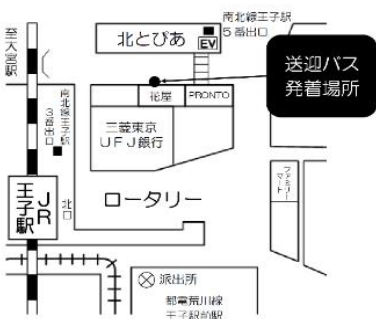

センター ⇄ 王子駅

センター発	王子駅発
8:35	8:45
9:05	9:15
9:35	9:45
10:35	10:45
11:35	11:45
12:35	12:45
13:35	13:45
14:35	14:45
15:35	15:45
16:35	16:45
17:05	17:15
17:35	17:45
18:05	18:15
18:35	18:45
19:35	19:45
20:15	20:25
21:00	

王子駅 送迎バス乗り場